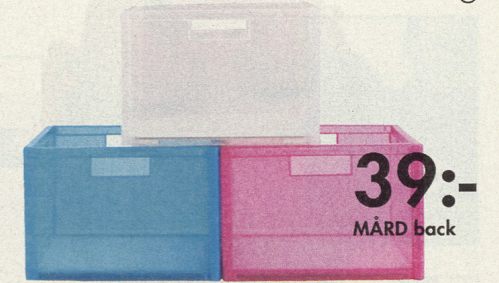

MÅRD back i plast är stapelbar. Handtag på alla sidor gör backen enkel att bära. Finns i flera olika färger. L37xB37xH26 cm. **Rosa 39:-** 800.473.67 **Transparent vit 39:-** 458.720.00 **Turkos 39:-** 000.473.66